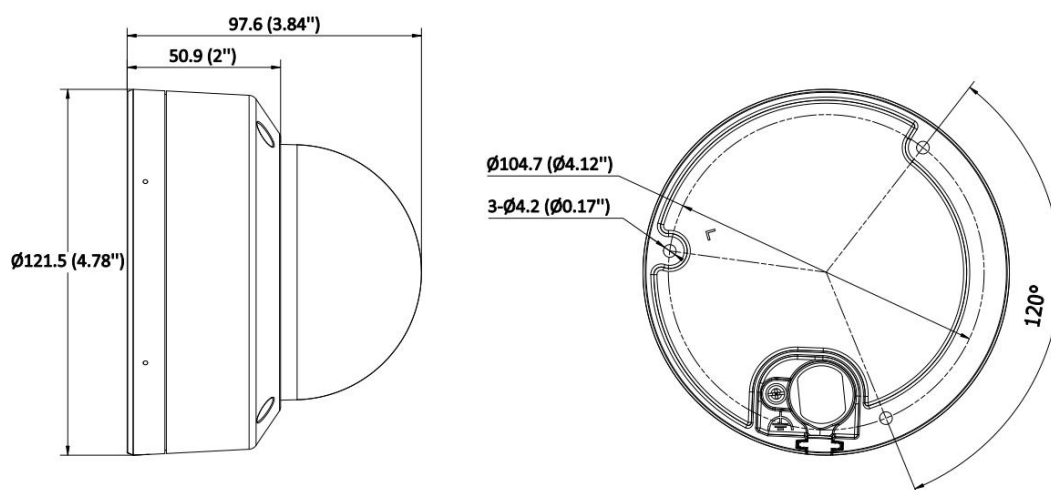

▪ **Available Model**

DS-2CD3723G2-IZSU(2.7-13.5mm)(B)

▪ **Dimension**

Unit: mm (inch)

▪ **Accessory**

▪ **Optional**

DS-1272ZJ-120 Wall mount	DS-1272ZJ-120B Wall mount	DS-1271ZJ-120 Pendant Mount	DS-1275ZJ-SUS Vertical pole mount	DS-1276ZJ-SUS Corner mount
				
				
DS-1280ZJ-DM46 Junction box	DS-2280ZJ-WA120 Junction box	DS-2210ZJ-WA-120 Pendant Mount	DS-2200ZJ-WA-120 Wall mount	DS-2200ZJ-WAJ-120 Wall mount
				
				