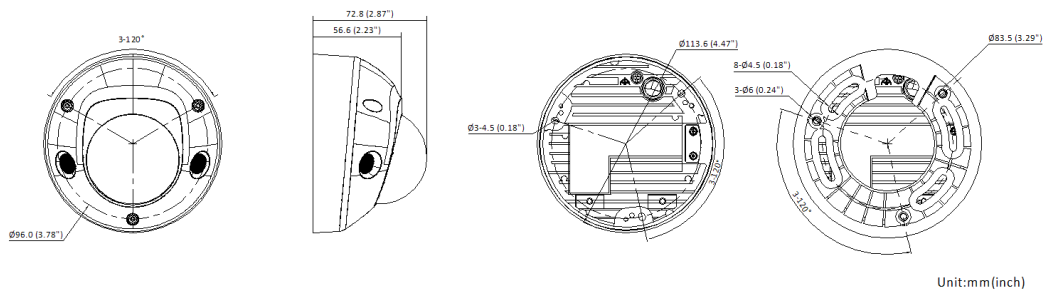

▪ Available Model

DS-2CD3583G2-IS(2.8mm)(B)

DS-2CD3583G2-IS(4mm)(B)

DS-2CD3583G2-IS(6mm)(B)

▪ Dimension

▪ Accessory

▪ Optional

DS-1272ZJ-120 Wall mount	DS-1272ZJ-120B Wall mount	DS-1271ZJ-120 Pendant Mount	DS-1275ZJ-SUS Vertical pole mount	DS-1276ZJ-SUS Corner mount