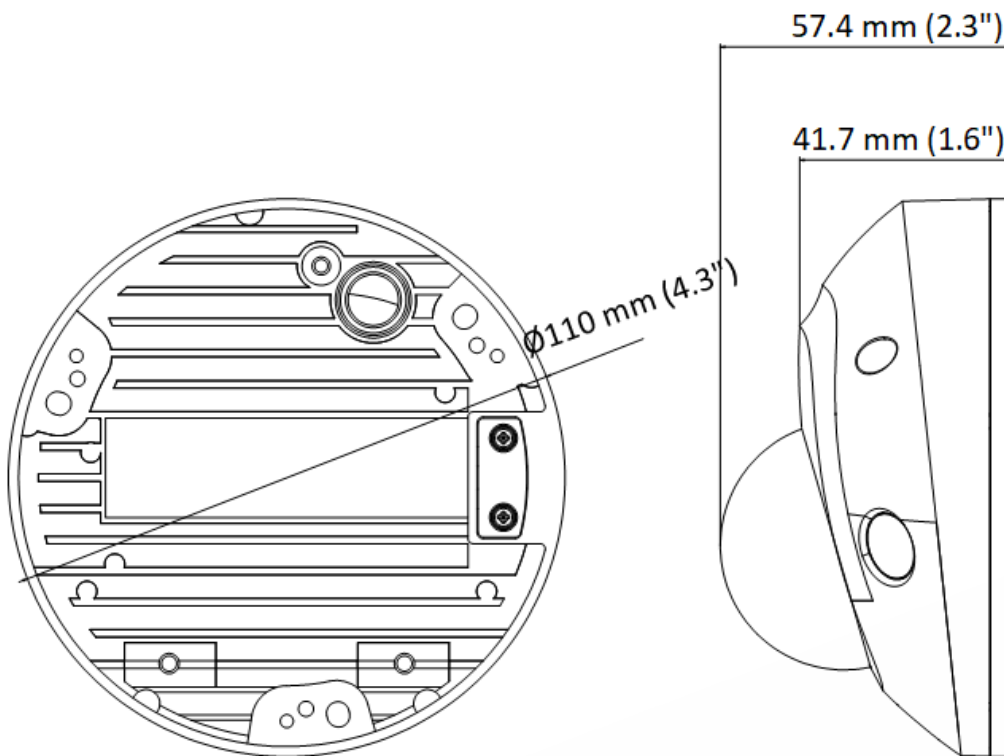

▪ **Available Model**

DS-2CD3523G2-IS(2.8mm)(B)

DS-2CD3523G2-IS(4mm)(B)

▪ **Dimension**

Unit: mm (inch)

▪ **Accessory**

▪ **Optional**

<b>DS-1272ZJ-120</b> <b>Wall mount</b>	<b>DS-1272ZJ-120B</b> <b>Wall mount</b>	<b>DS-1271ZJ-120</b> <b>Pendant Mount</b>	<b>DS-1275ZJ-SUS</b> <b>Vertical pole mount</b>	<b>DS-1276ZJ-SUS</b> <b>Corner mount</b>
				
				
<b>DS-1280ZJ-DM46</b> <b>Junction box</b>	<b>DS-2280ZJ-WA120</b> <b>Junction box</b>	<b>DS-2210ZJ-WA-120</b> <b>Pendant Mount</b>	<b>DS-2200ZJ-WA-120</b> <b>Wall mount</b>	<b>DS-2200ZJ-WAJ-120</b> <b>Wall mount</b>
				
				